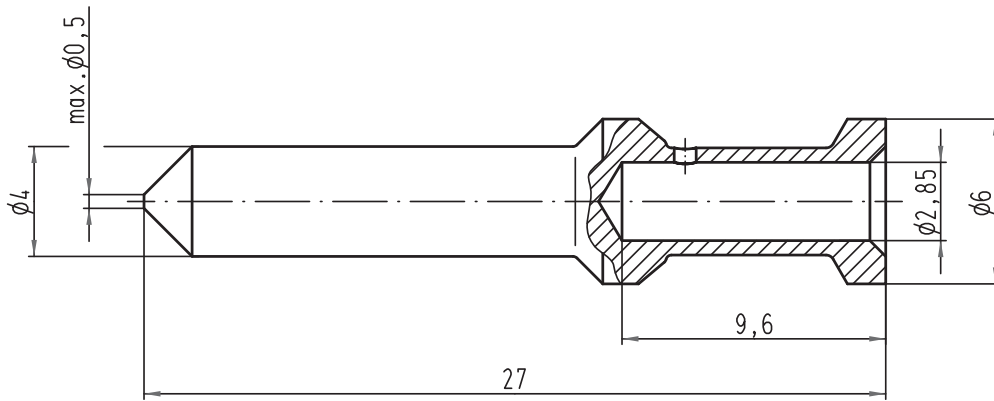

Alle Rechte vorbehalten / All rights reserved

Leiterquerschnitt / wire gauge: 4mm² / AWG 12
 Abisolierlänge / stripping length: 9,5mm

All Dimensions in mm Original Size DIN A 4		Techn. Character.			Nicht tolerierte Maß / Free size tolerances	
			Dat.	Name	Maßstab / Scale 5:1	Stiftkontakt 40A <i>male contact 40A</i> <i>versilbert / silver plated</i>
			Detail.	12.04.09 Spr		
			Insp.	Be		
			Stand.			
A			HARTING Electric GmbH & Co. KG			TB 09 32 000 6193
Mod.	Dat.	Name	D-32339 Espelkamp			